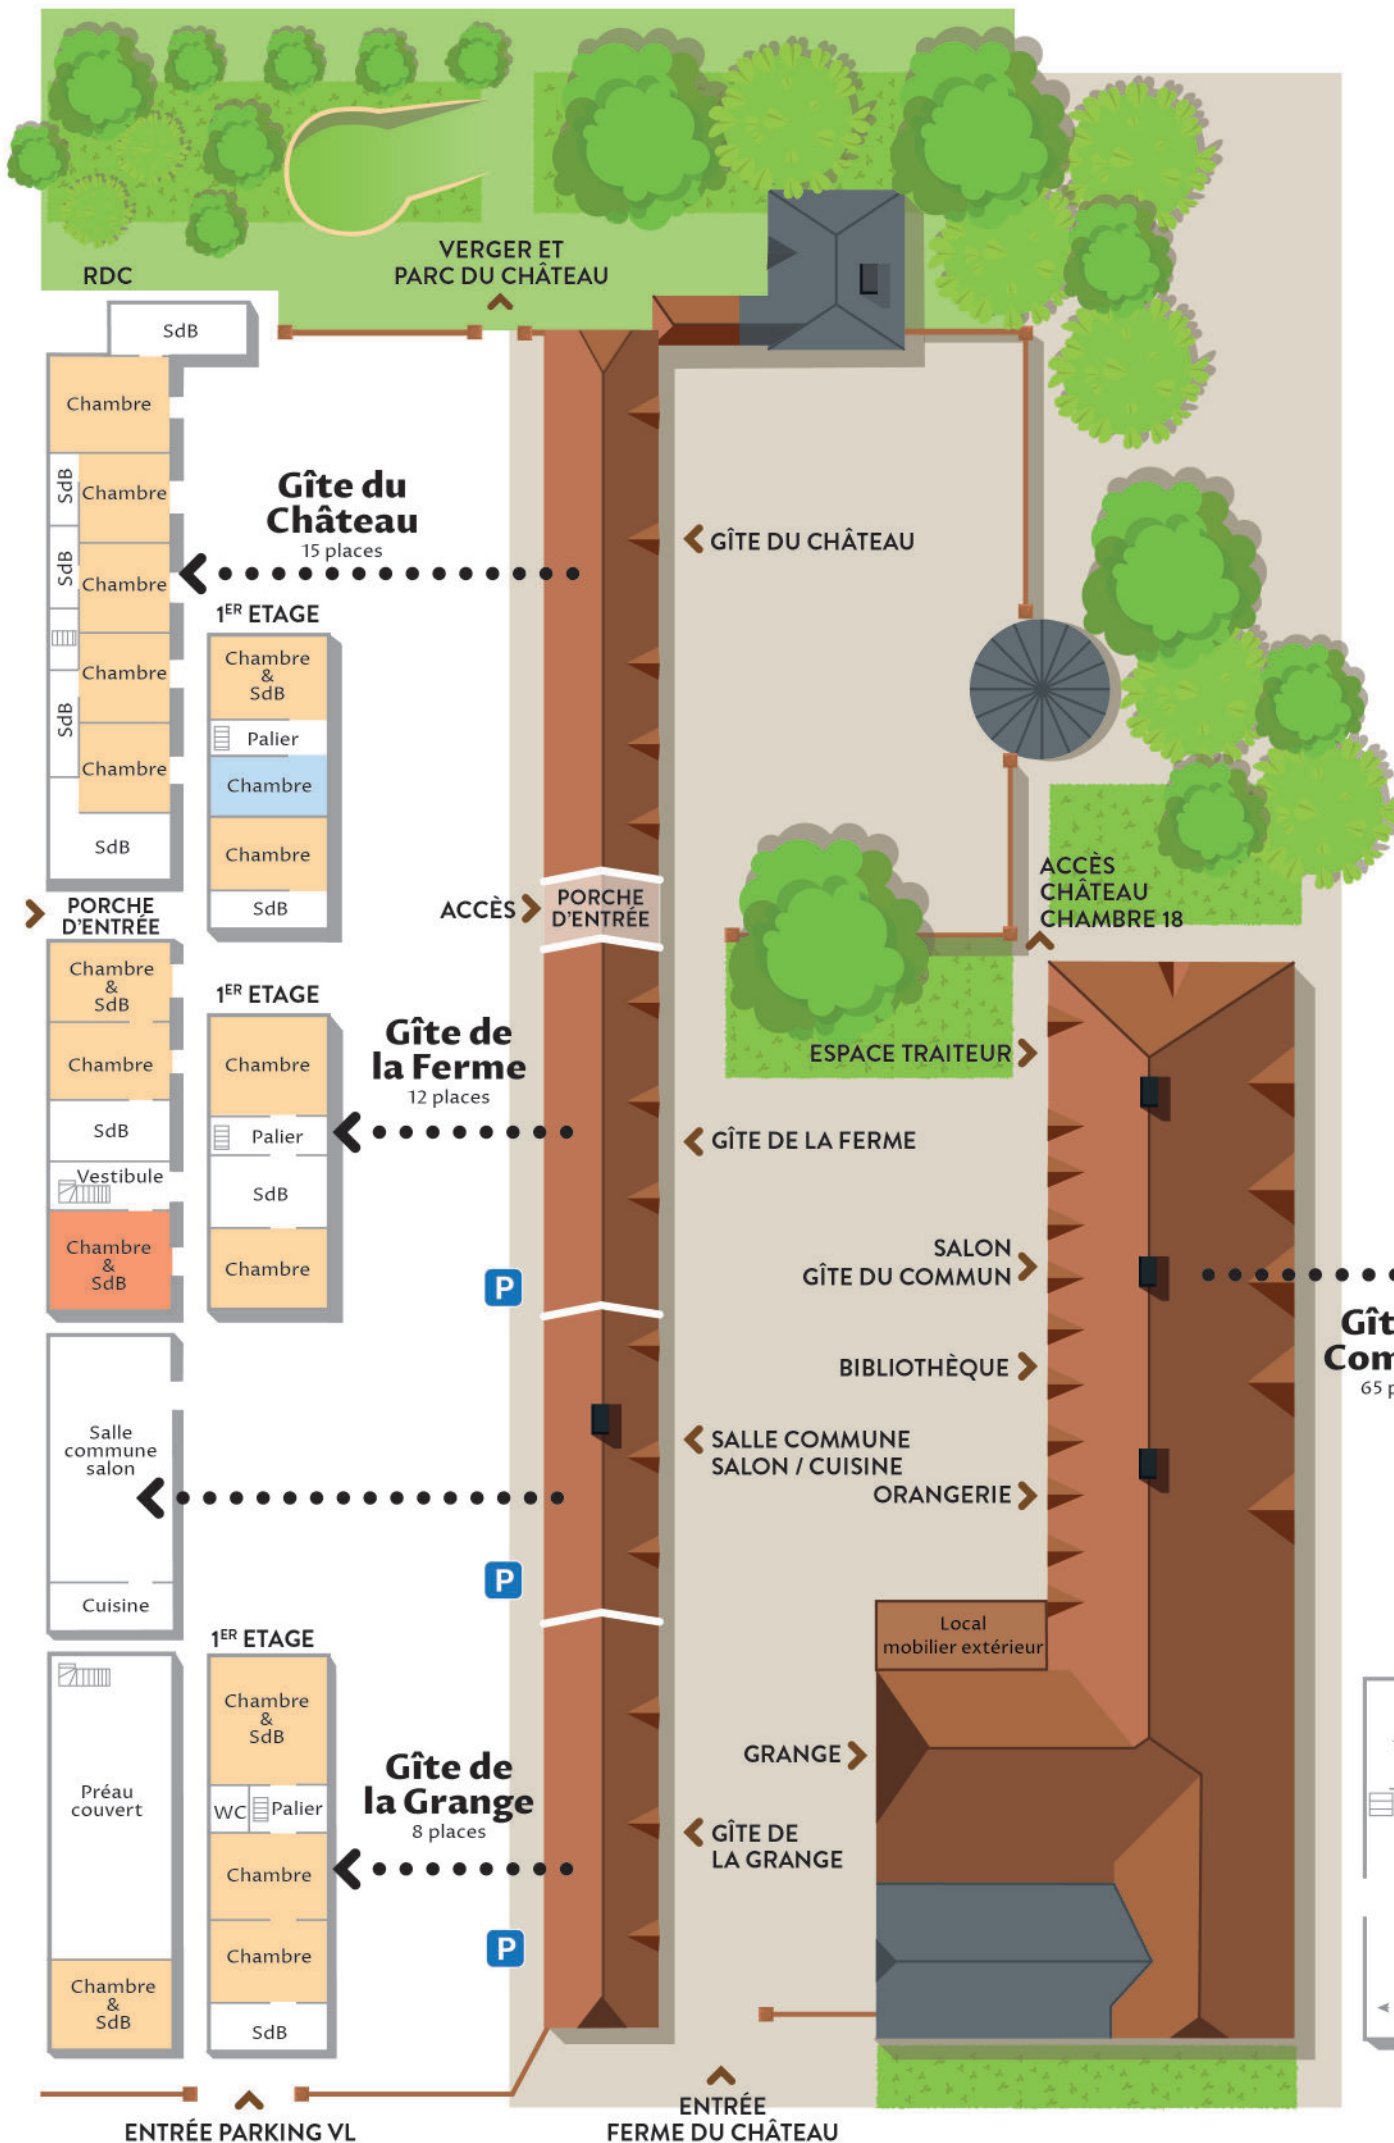

# Plan Général du Domaine

## SALLES DE RÉCEPTION

De 30 à 250 personnes

## GÎTE DU COMMUN

Jusqu'à 65 couchages

## GÎTE DU CHÂTEAU GÎTE DE LA FERME & GÎTE DE LA GRANGE

Jusqu'à 35 couchages